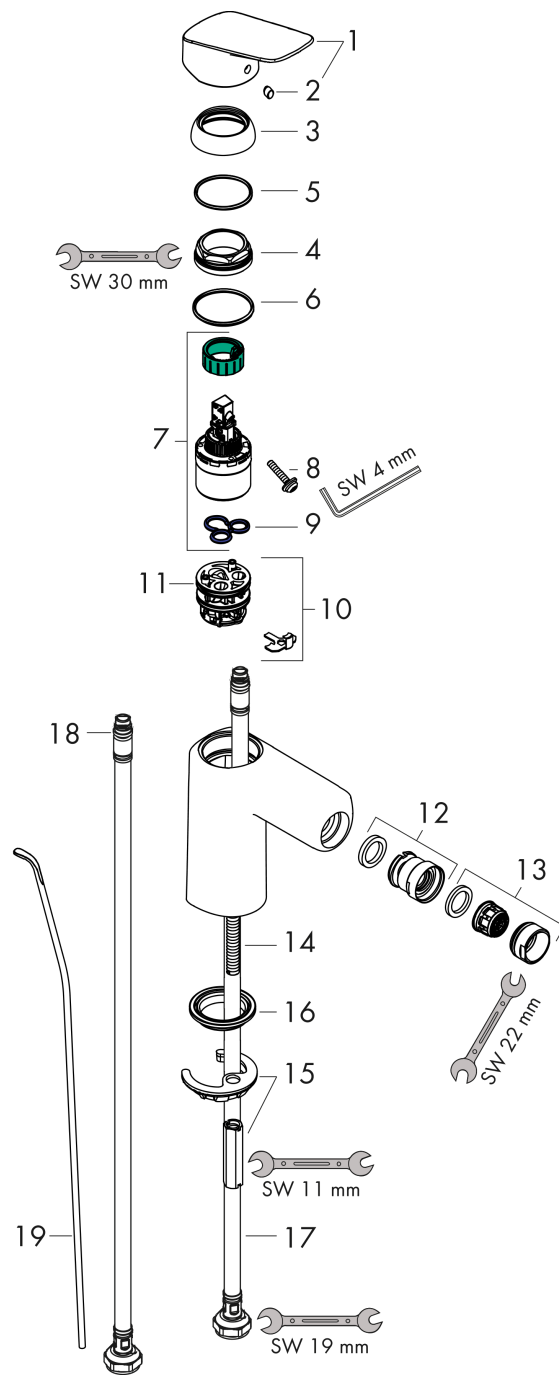

#### Maattekening

#### Doorstroombiagram

Logis

ééngreeps bidetmengkraan 100 met trekwaste

Oppervlakte finish: **chrom** Artikelnummer: **71200000**

Explosietekening

Bouwjaar: >05/15

## Reserveonderdelenlijst

Bouwjaar: &gt;05/15

Regel	Beschrijving	Artikelnummer	Prijs incl. BTW	VE
1	greep	92224000	-	1
2	greepstop	96338000	-	1
3	afdekkap	97406000	-	1
4	moer	97209000	-	1
5	O-Ring 32x2	98193000	-	1
6	O-ring 35x2	92604000	-	1
7	kardoes compl.	92730000	-	1
8	borgschroef	95140000	-	1
9	dichting	95008000	-	1
10	kardoesadapter	98750000	-	1
11	O-Ring 30x2	98186000	-	1
12	kogelgewricht	92036000	-	1
13	perlator M24x1 (7 l/min)	92509000	-	1
14	schroef M8 x 68	97736000	-	1
15	schachtbevestigingsset compl.	96016000	-	1
16	dichting Ø 42	98722000	-	1
17	aansluitslang 450 mm M8x0,75 G3/8	97206000	-	1
18	O-ring 6,6x1,6	93019000	-	1
19	trekstang	96657000	-	1
a	afvoergarnituur	92168000	-	1