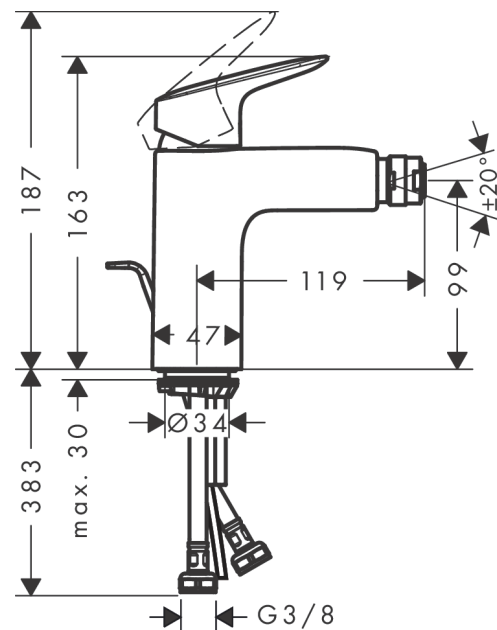

#### Beschrijving

- ééngreeps bidetmengkraan, afvoergarnituur
- voorsprong uitloop 119 mm
- uitloophoogte: 99 mm
- perlator met kogelspil
- straalsoort: Normale straal
- maximale doorstroomhoeveelheid bij 3 bar: 7,2 l/min
- keramisch kardoes
- SafetyFunctie maximale warm water temperatuur vooraf instelbaar
- pop-up afvoergarnituur G 1¼
- Kiwa K6161\_Mechanical Mixers EN817

#### Maattekening